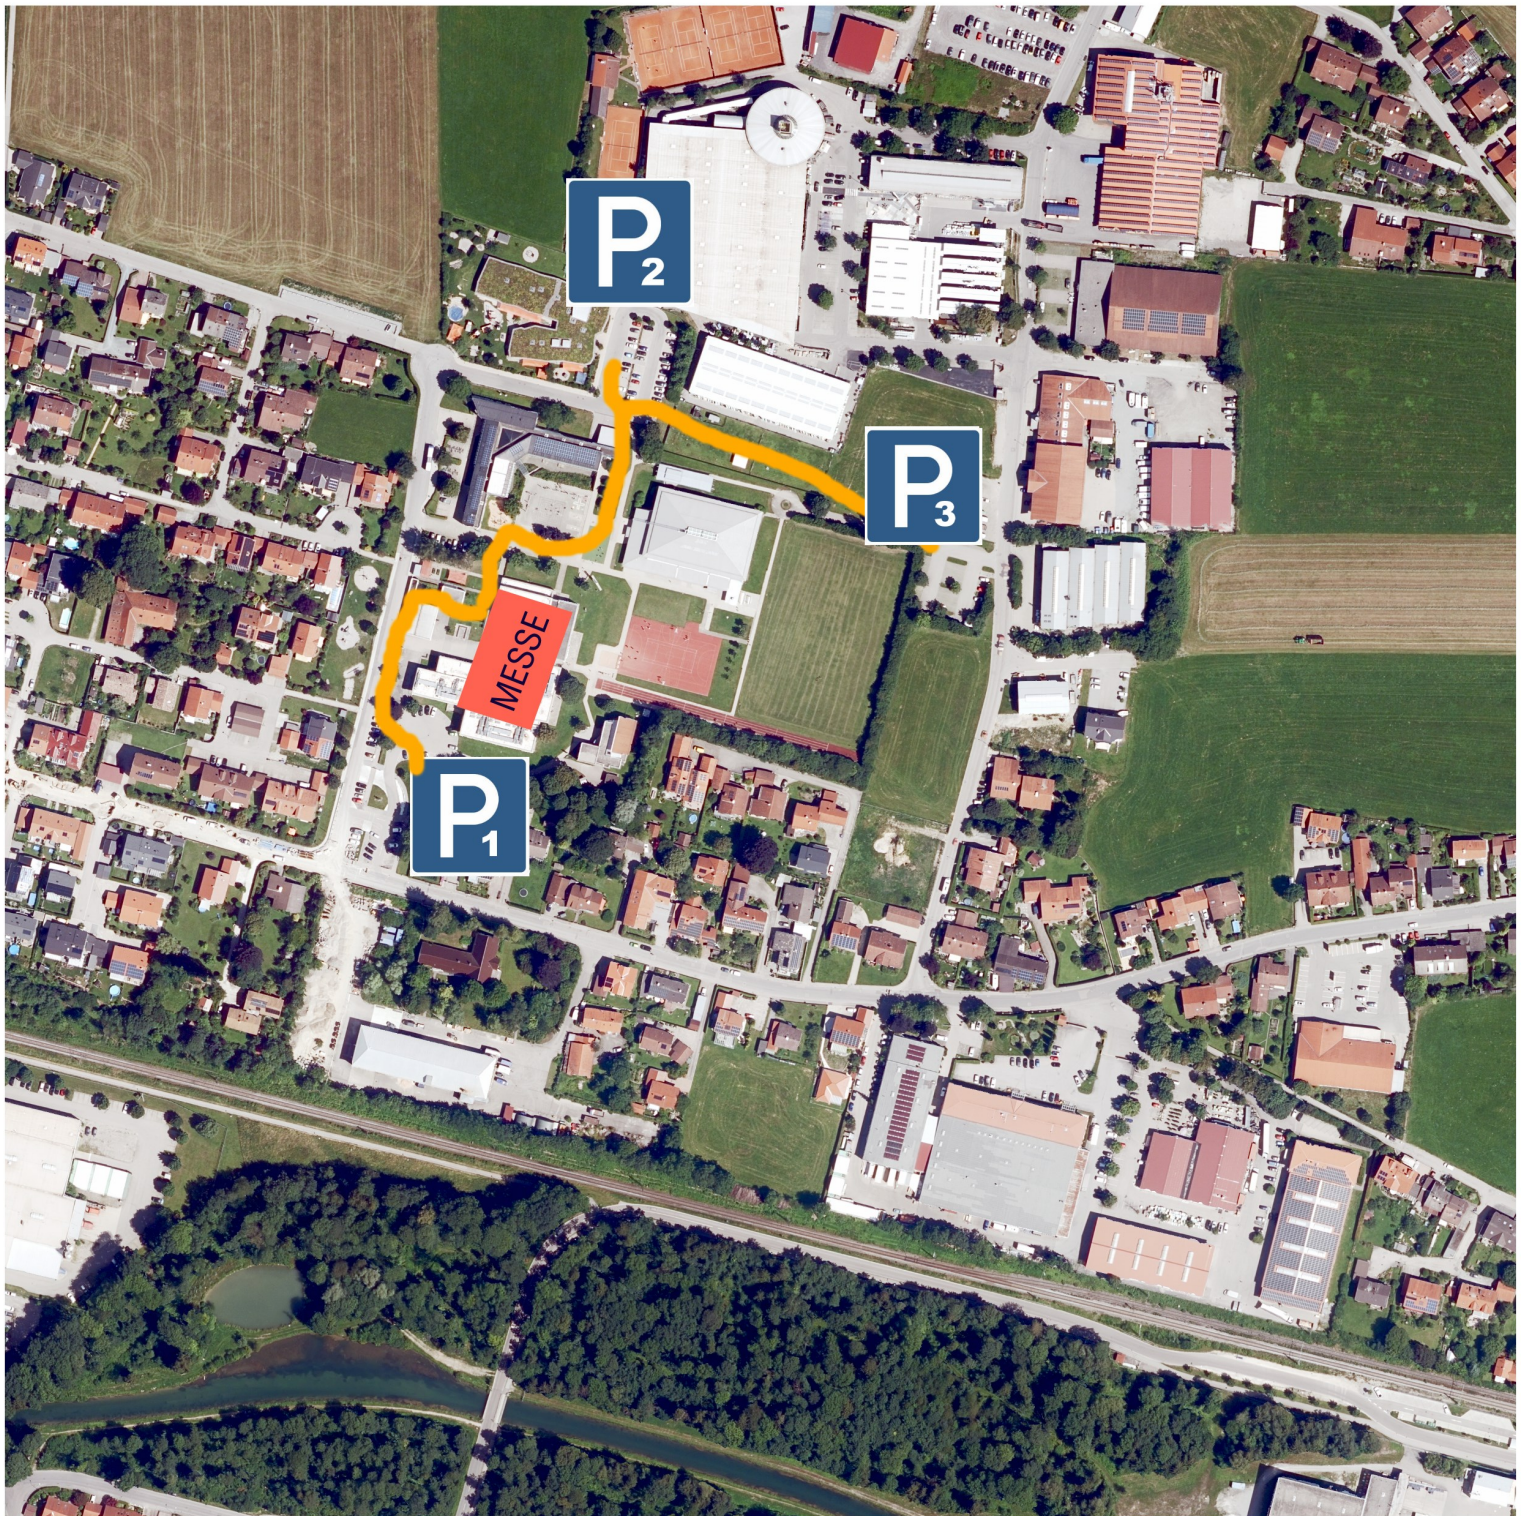

Lageplan der Parkplätze an der Justus-von-Liebig-Mittelschule

© Daten:
geoservices.bayern.de,
Bayerische Vermessungsverwaltung,
GeoBasis-DE / BKG 2019 – Daten verändert,
PlanetObserver

P1 - Parkplatz im Bereich Hans-Scheibmaier-Straße
und Bruckmühler Straße
P2 - Parkplatz im Bereich Kita und Sporthalle
P3 - Parkplatz an der Pettenkoferstraße